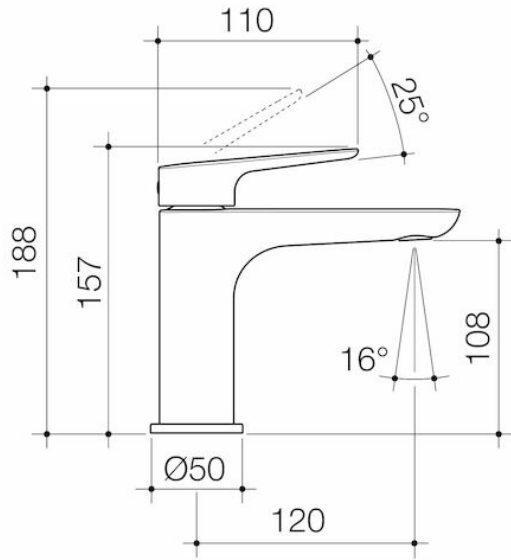

## Attributes

<b>Litres per minute</b>	4.50 ltr
<b>Outlet length</b>	120 mm
<b>Temperature adjustable</b>	No
<b>Flow adjustable</b>	No
<b>Coating method</b>	PVD
<b>Is retrofit</b>	No
<b>Depth</b>	280 mm
<b>Length</b>	180 mm
<b>Net Weight</b>	1.50 kg

## Attributes

<b>Litres per minute</b>	4.50 ltr
<b>Temperature adjustable</b>	No
<b>Flow adjustable</b>	No
<b>Coating method</b>	PVD
<b>Is retrofit</b>	No
<b>Depth</b>	280 mm
<b>Length</b>	180 mm
<b>Net Weight</b>	1.50 kg

## Attributes

<b>Litres per minute</b>	4.50 ltr
<b>Outlet length</b>	120 mm
<b>Temperature adjustable</b>	No
<b>Flow adjustable</b>	No
<b>Coating method</b>	Chromeplated
<b>Is retrofit</b>	No
<b>Depth</b>	280 mm
<b>Length</b>	180 mm
<b>Net Weight</b>	1.50 kg