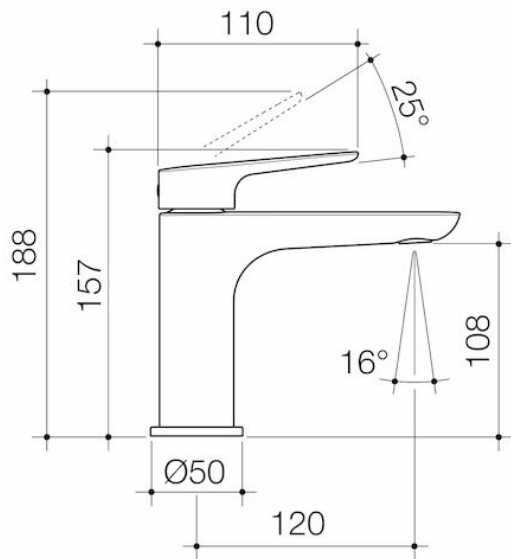

## Attributes

Litres per minute	4.50 ltr
Outlet length	120 mm
Temperature adjustable	No
Flow adjustable	No
Coating method	Electroplated
Is retrofit	No
Depth	280 mm
Length	180 mm
Net Weight	1.50 kg

## Attributes

<b>Litres per minute</b>	4.50 ltr
<b>Outlet length</b>	120 mm
<b>Temperature adjustable</b>	No
<b>Flow adjustable</b>	No
<b>Coating method</b>	PVD
<b>Is retrofit</b>	No
<b>Depth</b>	280 mm
<b>Length</b>	180 mm
<b>Net Weight</b>	1.50 kg

## Attributes

<b>Litres per minute</b>	4.50 ltr
<b>Temperature adjustable</b>	No
<b>Flow adjustable</b>	No
<b>Coating method</b>	PVD
<b>Is retrofit</b>	No
<b>Depth</b>	280 mm
<b>Length</b>	180 mm
<b>Net Weight</b>	1.50 kg

## Attributes

<b>Litres per minute</b>	4.50 ltr
<b>Outlet length</b>	120 mm
<b>Temperature adjustable</b>	No
<b>Flow adjustable</b>	No
<b>Coating method</b>	Chromeplated
<b>Is retrofit</b>	No
<b>Depth</b>	280 mm
<b>Length</b>	180 mm
<b>Net Weight</b>	1.50 kg