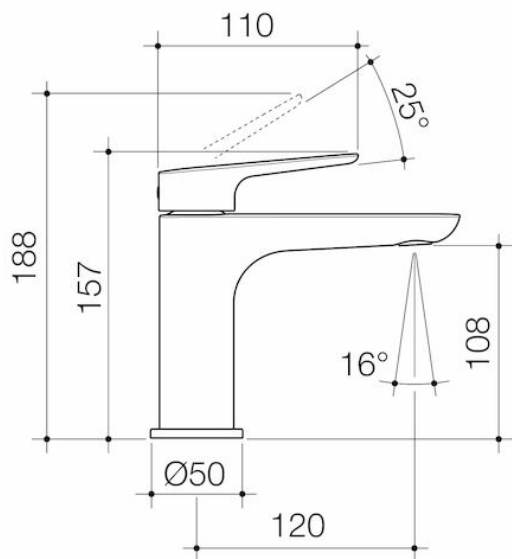

## Attributes

Litres per minute	4.50 ltr
Outlet length	120 mm
Temperature adjustable	No
Flow adjustable	No
Coating method	Electroplated
Is retrofit	No
Depth	280 mm
Length	180 mm
Net Weight	1.50 kg

## Attributes

<b>Litres per minute</b>	4.50 ltr
<b>Outlet length</b>	120 mm
<b>Temperature adjustable</b>	No
<b>Flow adjustable</b>	No
<b>Coating method</b>	PVD
<b>Is retrofit</b>	No
<b>Depth</b>	280 mm
<b>Length</b>	180 mm
<b>Net Weight</b>	1.50 kg

## Attributes

<b>Litres per minute</b>	4.50 ltr
<b>Temperature adjustable</b>	No
<b>Flow adjustable</b>	No
<b>Coating method</b>	PVD
<b>Is retrofit</b>	No
<b>Depth</b>	280 mm
<b>Length</b>	180 mm
<b>Net Weight</b>	1.50 kg

## Attributes

<b>Litres per minute</b>	4.50 ltr
<b>Outlet length</b>	120 mm
<b>Temperature adjustable</b>	No
<b>Flow adjustable</b>	No
<b>Coating method</b>	Chromeplated
<b>Is retrofit</b>	No
<b>Depth</b>	280 mm
<b>Length</b>	180 mm
<b>Net Weight</b>	1.50 kg