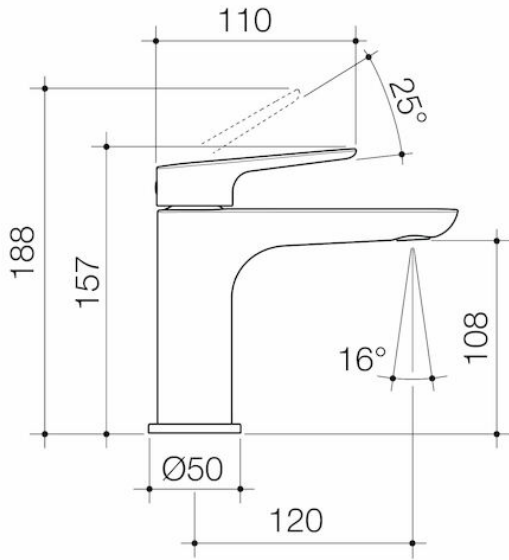

## Attributes

Litres per minute	4.50 ltr
Outlet length	120 mm
Temperature adjustable	No
Flow adjustable	No
Coating method	Electroplated
Is retrofit	No
Depth	280 mm
Length	180 mm
Net Weight	1.50 kg

## Attributes

<b>Litres per minute</b>	4.50 ltr
<b>Outlet length</b>	120 mm
<b>Temperature adjustable</b>	No
<b>Flow adjustable</b>	No
<b>Coating method</b>	PVD
<b>Is retrofit</b>	No
<b>Depth</b>	280 mm
<b>Length</b>	180 mm
<b>Net Weight</b>	1.50 kg

## Attributes

<b>Litres per minute</b>	4.50 ltr
<b>Temperature adjustable</b>	No
<b>Flow adjustable</b>	No
<b>Coating method</b>	PVD
<b>Is retrofit</b>	No
<b>Depth</b>	280 mm
<b>Length</b>	180 mm
<b>Net Weight</b>	1.50 kg

## Attributes

<b>Litres per minute</b>	4.50 ltr
<b>Outlet length</b>	120 mm
<b>Temperature adjustable</b>	No
<b>Flow adjustable</b>	No
<b>Coating method</b>	Chromeplated
<b>Is retrofit</b>	No
<b>Depth</b>	280 mm
<b>Length</b>	180 mm
<b>Net Weight</b>	1.50 kg